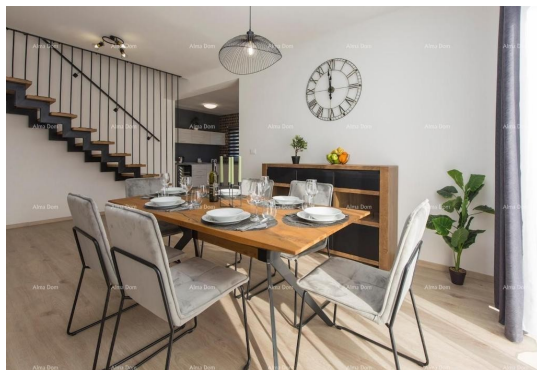

ALMA DOM INVEST

Istarska ulica 8, 52100 Pula

mail: azra@almadominvest.com

web: www.almadominvest.com

info: +44 7375 637471 | +385 98 420 885

Šifra :	26686
Lokacija :	Labin
Površina objekta :	157 m²
Površina zemljišta :	650 m²
Udaljenost od centra :	0 m
Udaljenost od mora :	9000 m
Pogled na more :	Ne
Broj etaža :	2
Broj soba :	3
Broj kupatila :	3
Godina izgradnje :	n/a
Energetska učinkovitost :	A
Parkiralište :	Da
Klima :	Da

Cijena : 630.000 €

Ova predivna kuća smještena u Raši nudi savršeni spoj udobnosti i stila. S površinom od 157 m², raspoređena na dva kata, sadrži tri spavaće sobe od kojih dvije imaju izlaz na balkone, prostrani dnevni boravak, kuhinju, blagavaonu i tri kupaonice.

Na prostranoj okućnici, nalazi se vrt s bazenom i sunčalištem i natkrivena terasa za opuštanje.

Kuća posjeduje vlastiti parking za vozila.
Savršena prilika za vaš novi dom!

Za dodatne informacije, molimo kontaktirajte:

Azra

+385 91 611 5706

+385 98 420 885

azra@almadominvest.com