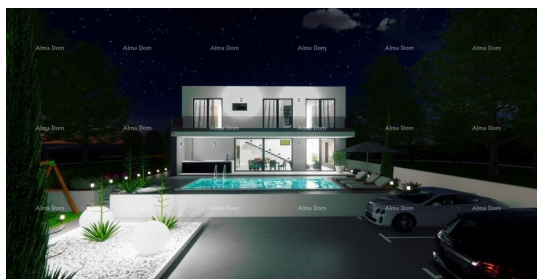

ALMA DOM INVEST

Istarska ulica 8, 52100 Pula

mail: azra@almadominvest.com

web: www.almadominvest.com

info: +44 7375 637471 | +385 98 420 885

Šifra :	27123
Lokacija :	Kanfanar
Površina objekta :	0 m²
Površina zemljišta :	512 m²
Udaljenost od centra :	0 m
Udaljenost od mora :	0 m
Pogled na more :	Ne
Zemljište :	Građevinsko
Izgradivost :	Da

Cijena : 105.000 €

Na prodaju građevinsko zemljište površine 512 m² u Kanfanaru, s već izrađenim idejnim projektom i vizualizacijom eksterijera i interijera.

Parcela se nalazi na blagoj padini, što pruža dodatne mogućnosti za atraktivan arhitektonski dizajn i panoramski pogled.

Projekt je osmišljen za izgradnju kuće za odmor, ali zemljište nudi fleksibilnost i za druge namjene.

Za više informacija stojimo vam na raspolaganju:

Azra

+385 91 611 5706

+385 98 420 885

azra@almadominvest.com