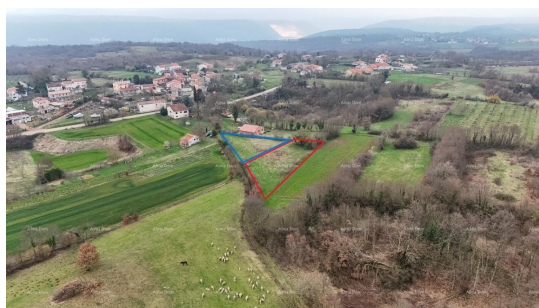

ALMA DOM INVEST

Istarska ulica 8, 52100 Pula

mail: azra@almadominvest.com

web: www.almadominvest.com

info: +44 7375 637471 | +385 98 420 885

Šifra :	27807
Lokacija :	Barban
Površina objekta :	0 m2
Površina zemljišta :	2180 m2
Udaljenost od centra :	6000 m
Udaljenost od mora :	13000 m
Pogled na more :	Ne
Zemljište :	Građevinsko
Izgradivost :	Da

Cijena : 250.000 €

Prodajemo dvije građevinske parcele sa pravomoćnim građevinskim dozvolama.

Dvije parcele, jedna uz drugu.

Građevinske dozvole za prizemnicu od 210m2 i za prizemnicu od 160m2.

Sva dokumentacija je spremna te se sa gradnjom može početi odmah.

Voda i struja su u blizini.

Moguća je i pojedinačna kupnja.

Za više informacija stojimo vam na raspolaganju:

Info: Azra Valjevac +385 91 611 5706

Email: azra@almadominvest.com

www.almadom.com

Kontakt: Gojko Đurković+385 95 4700000

Email: gojko@alma-nekretnine.com