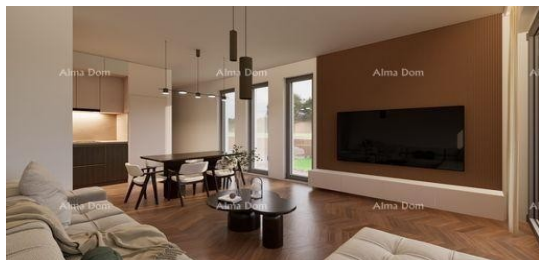

ALMA DOM INVEST

Istarska ulica 8, 52100 Pula

mail: azra@almadominvest.com

web: www.almadominvest.com

info: +44 7375 637471 | +385 98 420 885

Šifra :	28809
Lokacija :	Ližnjan
Površina objekta :	64 m²
Površina zemljišta :	0 m²
Udaljenost od centra :	1000 m
Udaljenost od mora :	1000 m
Pogled na more :	Ne
Kat :	1
Broj etaža :	2
Broj soba :	2
Broj kupatila :	1
Godina izgradnje :	2026
Energetska učinkovitost :	A+

Cijena : 198.000 €

Ližnjan je manje ribarsko mjesto , smješteno na poluotoku na jugu Istre.
Udaljeno svega 1 km od grada Medulina.

Prodajemo stan na 1. katu novogradnje, oznake S 4.

STAN S4,

Korisna neto površina - 64m²

Parking 12,50 x 0,20 = 2,50 m²

Ukupno m² = 66,50 m²

CIJENA - 198 000 €

Klima uređaj inverter (grijanje-hlađenje), podno grijanje u kupaonici.
Blizina mora i plaže!

INFO:

azra@almadominvest.com

+385 91 6115706

jelena@alma-nekretnine.com

+385 98 323 264