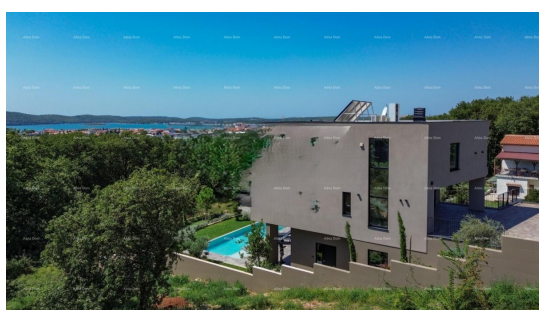

<b>Šifra :</b>	28964
<b>Lokacija :</b>	Medulin
<b>Površina objekta :</b>	311 m <sup>2</sup>
<b>Površina zemljišta :</b>	780 m <sup>2</sup>
<b>Udaljenost od centra :</b>	0 m
<b>Udaljenost od mora :</b>	0 m
<b>Pogled na more :</b>	Da
<b>Broj etaža :</b>	3
<b>Broj soba :</b>	5
<b>Broj kupatila :</b>	5
<b>Godina izgradnje :</b>	2024
<b>Energetska učinkovitost :</b>	A+
<b>Parkiralište :</b>	Da
<b>Klima :</b>	Da

Cijena : 2.700.000 €

Istra - Medulin, impresivna vila uz šumu s pogledom na more

Na mirnoj i prestižnoj lokaciji u Medulinu, pored šume i s otvorenim pogledom na more i zelenilo, prodaje se impresivna moderna vila ukupne stambene površine 311 m<sup>2</sup>, izgrađena 2024. godine. Vila nikada nije bila iznajmljivana u turističke svrhe.