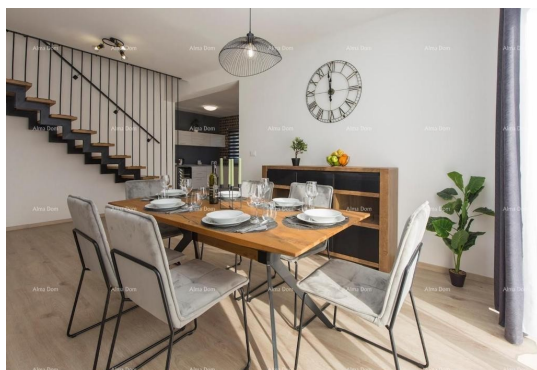

ALMA DOM INVEST

Istarska ulica 8, 52100 Pula

mail: azra@almadominvest.com

web: www.almadominvest.com

info: +44 7375 637471 | +385 98 420 885

Šifra :	29281
Lokacija :	Labin
Površina objekta :	157 m²
Površina zemljišta :	650 m²
Udaljenost od centra :	0 m
Udaljenost od mora :	9000 m
Pogled na more :	Ne
Broj etaža :	2
Broj soba :	3
Broj kupatila :	3
Godina izgradnje :	n/a
Energetska učinkovitost :	A
Parkiralište :	Da
Klima :	Da

Cijena : 630.000 €

Ova predivna kuća smještena u Raši nudi savršeni spoj udobnosti i stila. S površinom od 157 m², raspoređena na dva kata, sadrži tri spavaće sobe od kojih dvije imaju izlaz na balkone, prostrani dnevni boravak, kuhinju, blagavaonu i tri kupaonice.

Na prostranoj okućnici, nalazi se vrt s bazenom i sunčalištem i natkrivena terasa za opuštanje.

Kuća posjeduje vlastiti parking za vozila.
Savršena prilika za vaš novi dom!

Za dodatne informacije, molimo kontaktirajte:

Azra

+385 91 611 5706

+385 98 420 885

azra@almadominvest.com