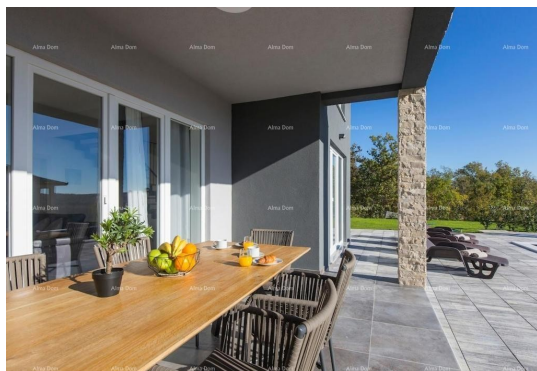

ALMA DOM INVEST

Istarska ulica 8, 52100 Pula

mail: azra@almadominvest.com

web: www.almadominvest.com

info: +44 7375 637471 | +385 98 420 885

Šifra :	29281
Lokacija :	Labin
Površina objekta :	157 m²
Površina zemljišta :	650 m²
Udaljenost od centra :	0 m
Udaljenost od mora :	9000 m
Pogled na more :	Ne
Broj etaža :	2
Broj soba :	3
Broj kupatila :	3
Godina izgradnje :	n/a
Energetska učinkovitost :	A
Parkiralište :	Da
Klima :	Da

Cijena : 630.000 €

Ova predivna kuća smještena u Raši nudi savršeni spoj udobnosti i stila. S površinom od 157 m², raspoređena na dva kata, sadrži tri spavaće sobe od kojih dvije imaju izlaz na balkone, prostrani dnevni boravak, kuhinju, blagavaonu i tri kupaonice.

Na prostranoj okućnici, nalazi se vrt s bazenom i sunčalištem i natkrivena terasa za opuštanje.

Kuća posjeduje vlastiti parking za vozila.
Savršena prilika za vaš novi dom!

Za dodatne informacije, molimo kontaktirajte:

Azra

+385 91 611 5706

+385 98 420 885

azra@almadominvest.com