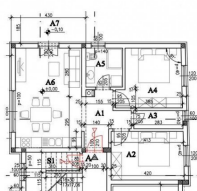

SKALNI METRO POVRHNA PRIZEMLJA