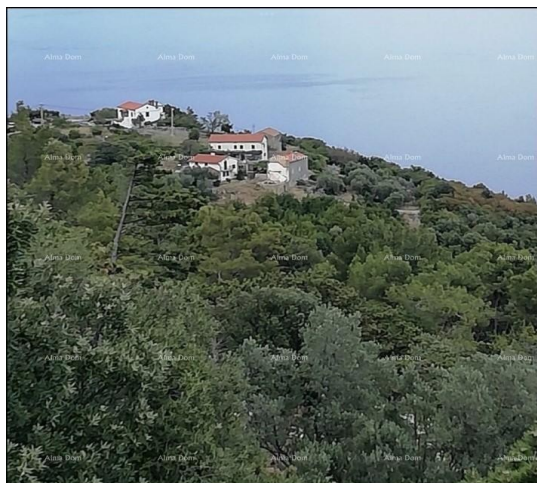

DAMAC d.o.o.

ALMA DOM INVEST

Istarska ulica 8, 52100 Pula

mail: azra@almadominvest.com

web: www.almadominvest.com

info: +44 7375 637471 | +385 98 420 885

Koda :	22916
Lokacija :	Kršan
Površina objekta :	0 m ²
Površina zemljišta :	1018 m ²
Oddaljenost od centra :	0 m
Oddaljenost od morja :	350 m
Pogled na morje :	Ne
Zemljišče :	Gradbeno
Možnost izdelave :	Da

Cena :	150.000 €
---------------	-----------

Prodaja gradbenega zemljišča s projektom, Plomin.
Gradbeno zemljišče, površine 1018m², le 350 m od morja.

Za več informacij se obrnite na:

+385 91 611 5706

+385 98 420 885