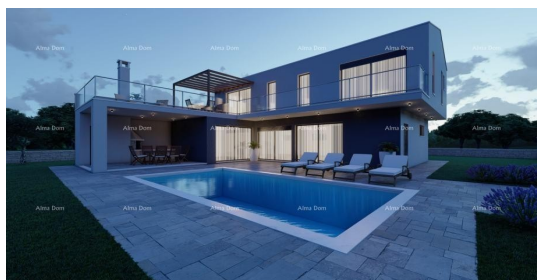

DAMAC d.o.o.

ALMA DOM INVEST

Istarska ulica 8, 52100 Pula

mail: azra@almadominvest.com

web: www.almadominvest.com

info: +44 7375 637471 | +385 98 420 885

Koda :	24779
Lokacija :	Barban
Površina objekta :	0 m²
Površina zemljišta :	1300 m²
Oddaljenost od centra :	0 m
Oddaljenost od morja :	0 m
Pogled na morje :	Ne
Zemljište :	Gradbeno
Možnost izdelave :	Da

Cena : 103.000 €

Prodamo atraktivno gradbeno zemljišče z dostopno cesto v Rebićih (na pol poti med Pulo in Labinom), voda in elekrika nekaj metrov od parcele. Izdelan je projekt vile z bazenom, v teku je pridobivanje gradbenega dovoljenja.

Za več informacij kontaktirajte:

Azra Valjevac

+385 91 611 5706

+385 98 420 885

azra@almadominvest.com