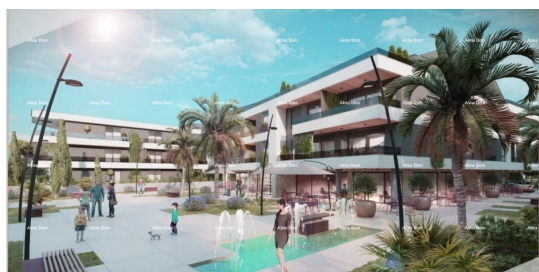

DAMAC d.o.o.

ALMA DOM INVEST

Istarska ulica 8, 52100 Pula

mail: azra@almadominvest.com

web: www.almadominvest.com

info: +44 7375 637471 | +385 98 420 885

Koda :	29160
Lokacija :	Medulin
Površina objekta :	54.70 m²
Površina zemljišča :	0 m²
Oddaljenost od centra :	700 m
Oddaljenost od morja :	300 m
Pogled na morje :	Ne
Nadstropje :	1
Število nadstropij :	4
Število sob :	2
Število kopalnic :	1
Leto izgradnje :	2026
Energetska učinkovitost :	A+
Parkirni prostor :	Da
Dvigalo :	Da

Cena : 307.807 €

Prodaja stanov v novem stanovanjskem kompleksu - Medulin

V ponudbi so stanovanja v modernem stanovanjskem kompleksu, ki se nahaja v Medulinu, eni izmed najbolj privlačnih turističnih mikrolokacij južne Istre. Lokacija v neposredni bližini morja, urejenih plaž in vseh ključnih vsebin naredi ta projekt izjemno zaželen za življenje, pa tudi kot varno naložbo.

Zahvaljujoč odlični poziciji je zagotovljena stabilna in dolgoročna povpraševanja po turističnem najemu, z znatnim potencialom rasti vrednosti nepremičnin.

Kompleks obsega skupno 8 zgradb:
stanovanjske zgradbe
stanovanjsko-poslovne zgradbe s poslovnimi vsebinami v pritličju

Del kompleksa vključuje podzemno garažo, kar omogoča kakovostno organizacijo parkiranja in ohranjanje zunanjega prostora.

Projekt prav tako zajema:
urejene zelene površine
cone za bivanje na prostem
moderno prometno in komunalno infrastrukturo

Koncept je zasnovan tako, da zadostuje potrebam dolgoročnega bivanja, pa tudi turističnega najema.